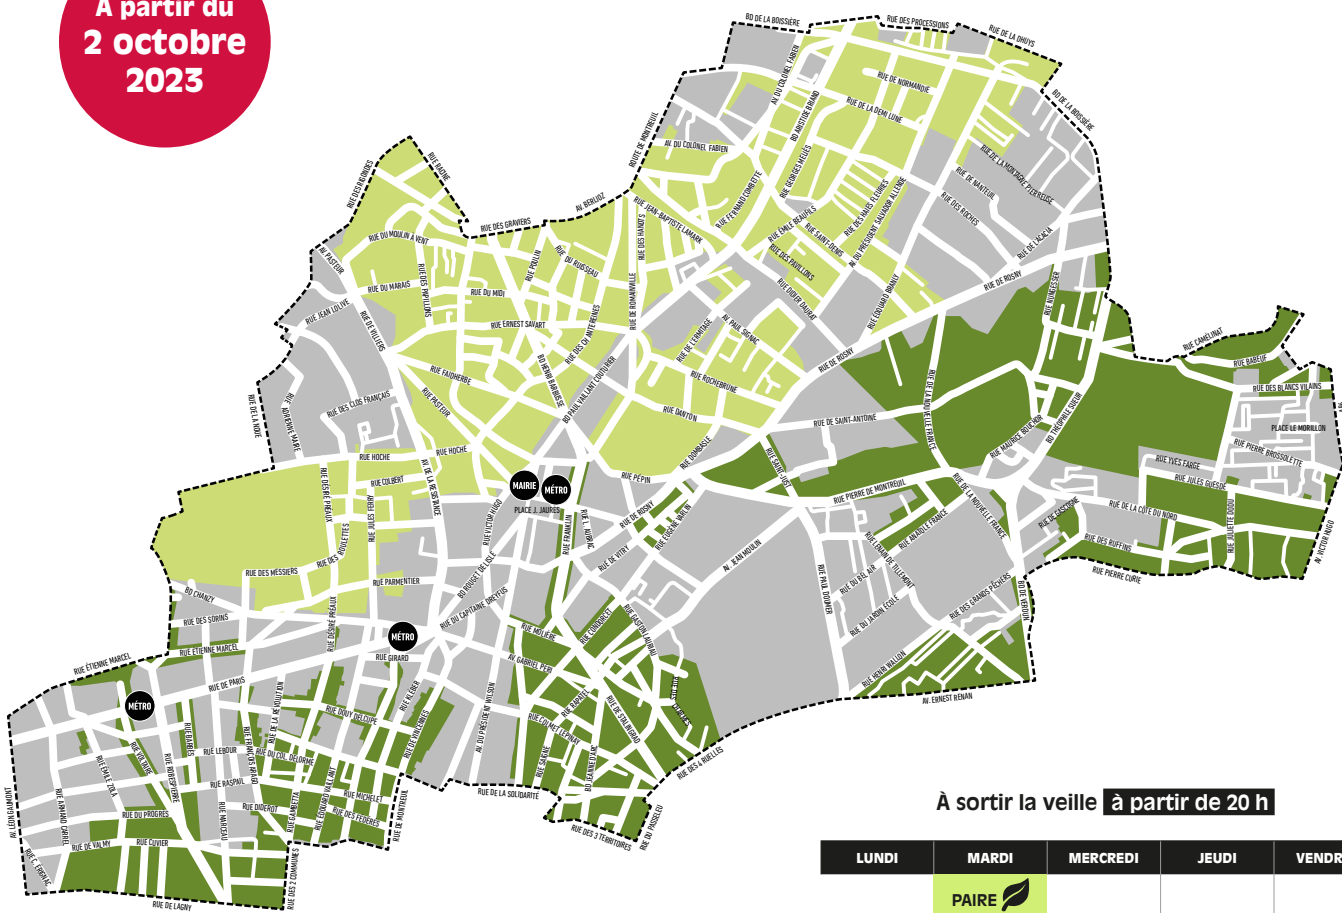

Collecte des DÉCHETS VÉGÉTAUX à Montreuil

À partir du
2 octobre
2023

DÉCHETS VÉGÉTAUX
1 collecte TOUTES LES 2 SEMAINES,
le MARDI, du 15 mars au 31 décembre

2023		2024	
MARDI		MARDI	
semaine PAIRE	semaine IMPAIRE	semaine PAIRE	semaine IMPAIRE
3 oct.	10 oct.	19 mars	26 mars
17 oct.	24 oct.	2 avril	9 avril
31 oct.	7 nov.	16 avril	23 avril
14 nov.	21 nov.	30 avril	7 mai
28 nov.	5 déc.	14 mai	21 mai
12 déc.	19 déc.	28 mai	4 juin
26 déc.		11 juin	18 juin
		25 juin	2 juillet
		9 juillet	16 juillet
		23 juillet	30 juillet
		6 août	13 août
		20 août	27 août
		3 sept.	10 sept.
		17 sept.	24 sept.
		1 oct.	8 oct.
		15 oct.	22 oct.
		29 oct.	5 nov.
		12 nov.	19 nov.
		26 nov.	3 déc.
		10 déc.	17 déc.
		24 déc.	31 déc.

À sortir la veille à partir de 20 h

LUNDI	MARDI	MERCREDI	JEUDI	VENREDI
	PAIRE			
	IMPAIRE			