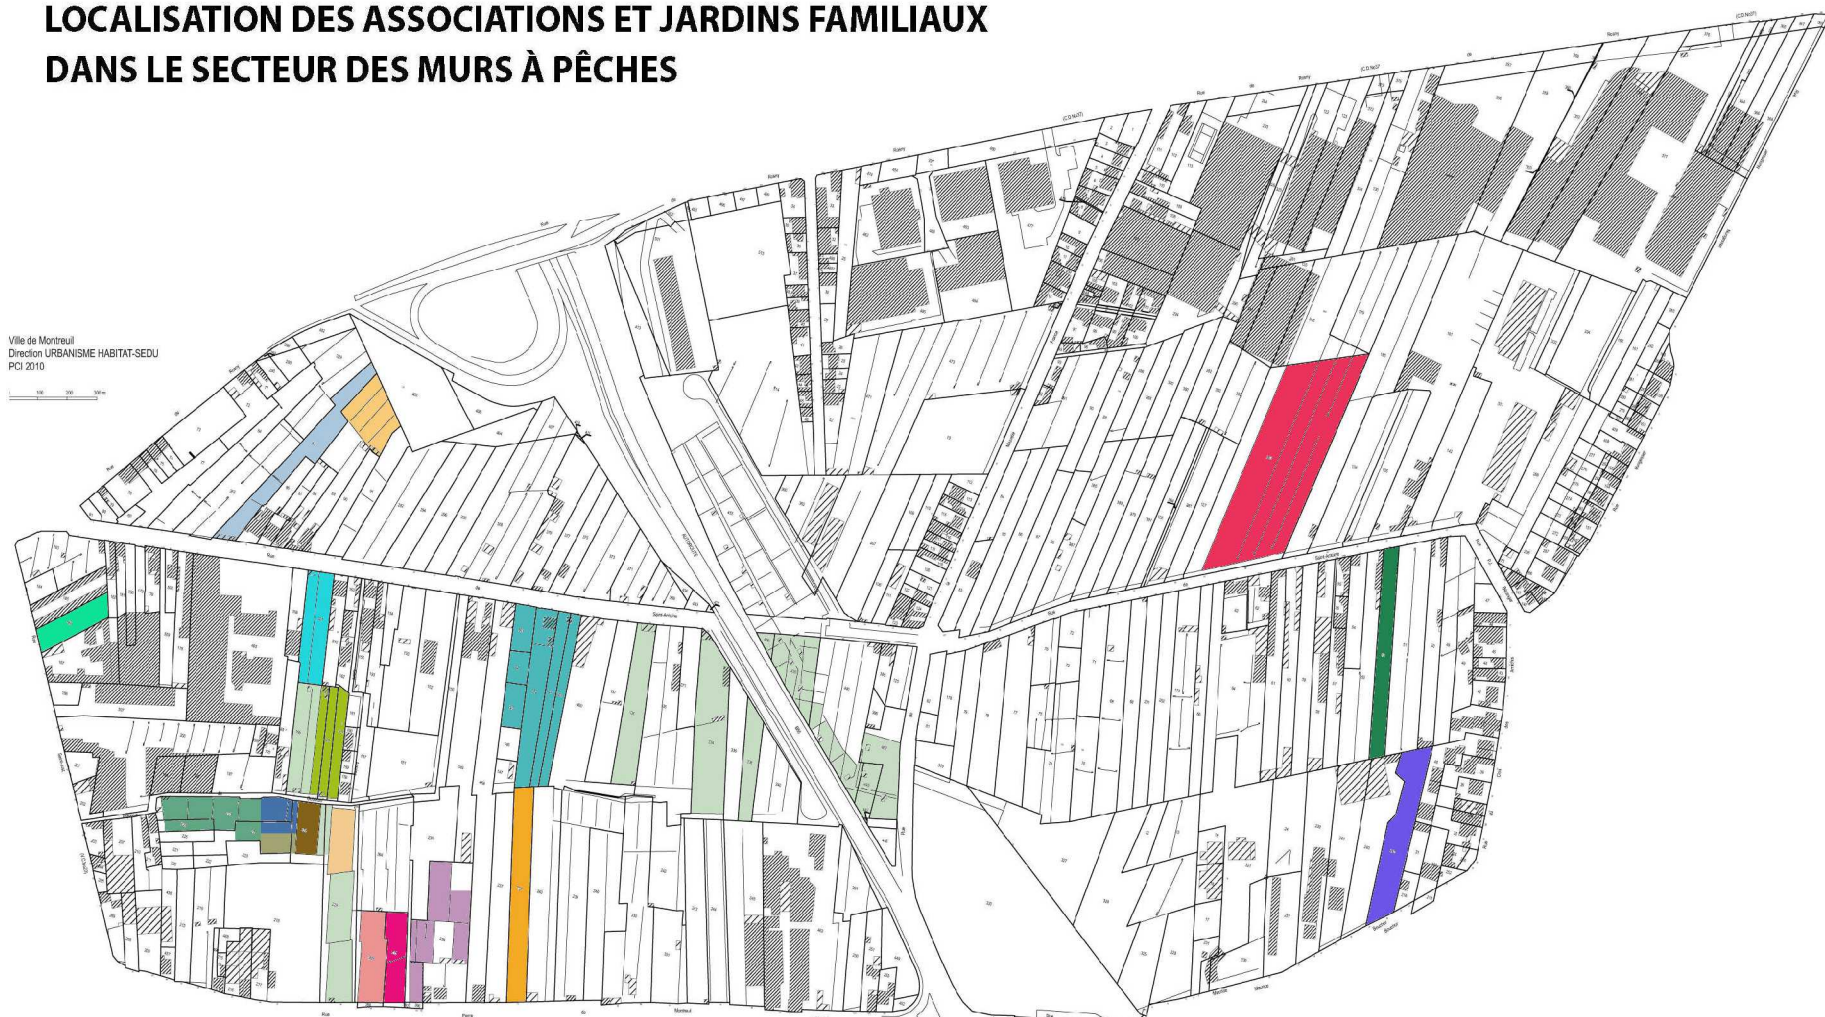

LOCALISATION DES ASSOCIATIONS ET JARDINS FAMILIAUX DANS LE SECTEUR DES MURS À PÊCHES

Jardin de la lune	Théâtre de la girandole	Renouveau des murs et fleurs	Ayyem zamen
Sens de l'humus	Théâtre du bouche à oreille Le Fer à coudre	Rêve de terre	Secours catholique
Racines en ville	Lez'arts dans les murs	SRHM	Ecodrom
Vivre les murs	Fiches - théâtre urbain	D'un peu plus pré	Jardins familiaux
Murs à pêches		Ateliers de la nature Apiculture (Morel) Osiériculture (Elie)	
Apiculture (Javaudin)